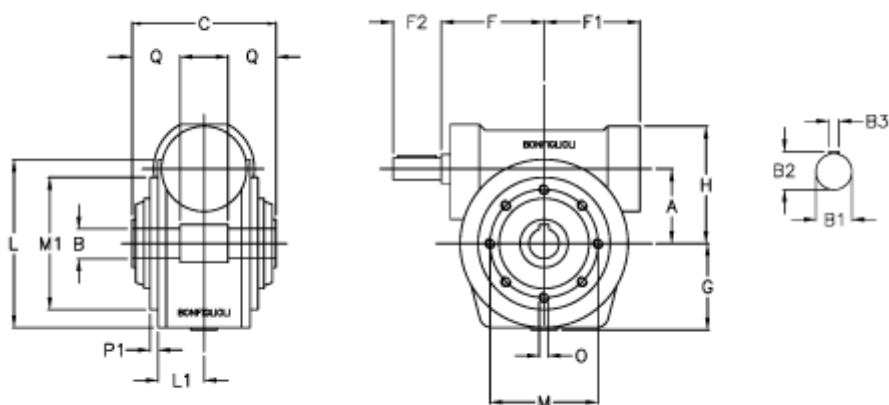

Varenummer: 3901250080700
 Beskrivelse: Snekkegear med fri indgangsaksel
 VF 250P-80-HS

Mål

a	= 250.0	F1	= 318	O	= M16x40
B	= 110	F2	= 110	P1	= 5.0
B1	= 55	g	= 265	Q	= 85.0
B2	= 59.0	H	= 370		
B3	= 16	L	= 450.0		
Betegnelse	= VF 250P-xx-HS	L1	= 310.0		
C	= 320	m	= 400		
F	= 276.0	M1	= 350		